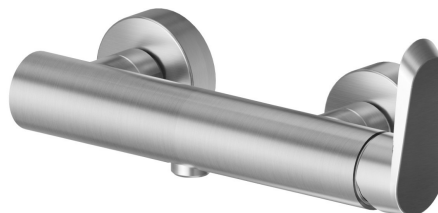

NIO

68955.59.066

Mitigeur de douche mural - finition PVD Brushed steel

PVD Brushed steel

CARACTÉRISTIQUES

Matériau	Laiton
Installation	Murale
Type de commande	Monocommande
Mitigeur d'eau	Mécanique

DESSIN TECHNIQUE

NIO

68955.59.066

Mitigeur de douche mural - finition PVD Brushed steel

FINITIONS DISPONIBLES

59.066

PVD Brushed steel

01.093

finition Matt Black

21.018

finition Chrome

59.097

finition PVD Brushed Gold