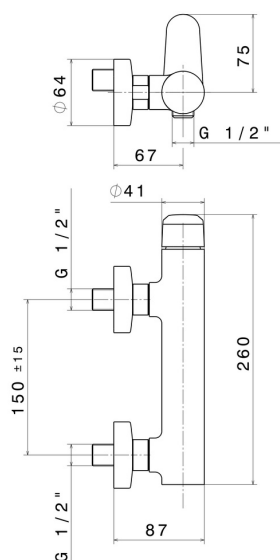

NIO

68955.59.066

Mitigeur de douche mural - finition PVD Brushed steel

PVD Brushed steel

CARACTÉRISTIQUES

Matériau	Laiton
Installation	Murale
Type de commande	Monocommande
Mitigeur d'eau	Mécanique

DESSIN TECHNIQUE

NIO

68955.59.066

Mitigeur de douche mural - finition PVD Brushed steel

FINITIONS DISPONIBLES

59.066

PVD Brushed steel

01.093

finition Matt Black