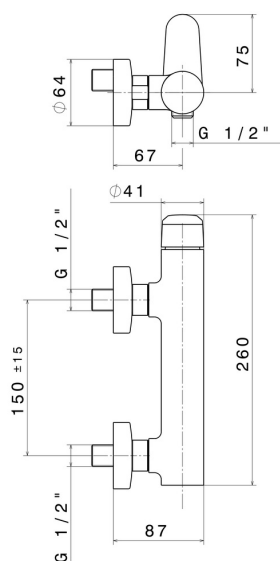

DESSIN TECHNIQUE