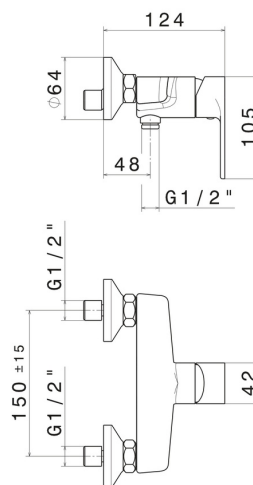

EXTRO

69355.01.093

Mitigeur de douche mural - finition Matt Black

CARACTÉRISTIQUES

Matériau	Laiton
Installation	Murale
Type de commande	Monocommande
Mitigeur d'eau	Mécanique

DESSIN TECHNIQUE

EXTRO

69355.01.093