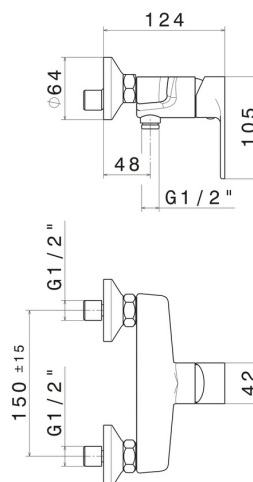

EXTRO

69355.21.018

Mitigeur de douche mural - finition Chrome

Chrome

CARACTÉRISTIQUES

Matériau	Laiton
Installation	Murale
Type de commande	Monocommande
Mitigeur d'eau	Mécanique

DESSIN TECHNIQUE

EXTRO