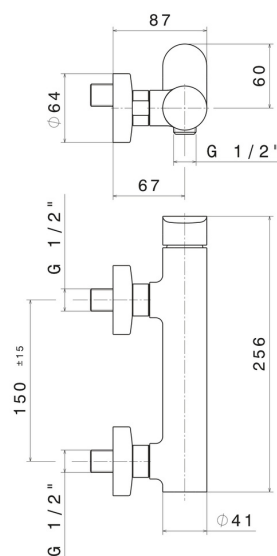

# LINFA II

**69455.01.014**

Mitigeur de douche mural - finition Matt White

## DESSIN TECHNIQUE

**LINFA II**

**69455.01.014**

Mitigeur de douche mural - finition Matt White

**FINITIONS DISPONIBLES**

---

**01.014**

Matt White