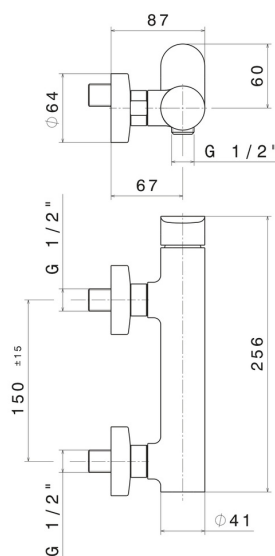

LINFA II

69455.01.093

Mitigeur de douche mural - finition Matt Black

CARACTÉRISTIQUES

Matériau	Laiton
Installation	Murale
Type de commande	Monocommande
Mitigeur d'eau	Mécanique

DESSIN TECHNIQUE

LINFA II

69455.01.093