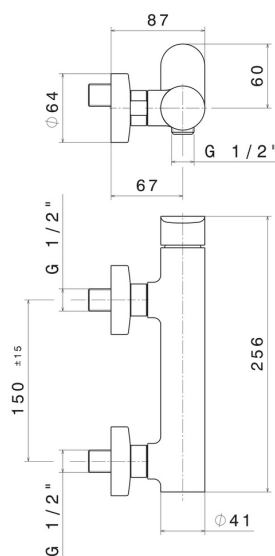

LINFA II

69455.21.018

Mitigeur de douche mural - finition Chrome

Chrome

CARACTÉRISTIQUES

Matériau	Laiton
Installation	Murale
Type de commande	Monocommande
Mitigeur d'eau	Mécanique

DESSIN TECHNIQUE

LINFA II