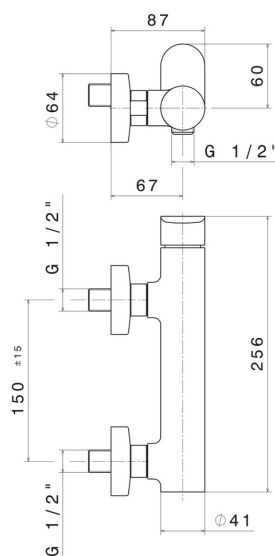

LINFA II

69455.M0.071

Mitigeur de douche mural - finition Gold Satin

CARACTÉRISTIQUES

Matériau	Laiton
Installation	Murale
Type de commande	Monocommande
Mitigeur d'eau	Mécanique

DESSIN TECHNIQUE

LINFA II

69455.M0.071