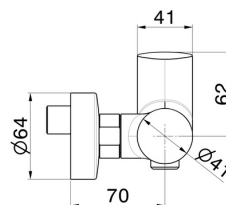

DELTA ZERO

72255.01.014

Mitigeur de douche mural - finition Matt White

CARACTÉRISTIQUES

Matériau	Laiton
Installation	Murale
Type de commande	Monocommande
Mitigeur d'eau	Mécanique

DESSIN TECHNIQUE

DELTA ZERO