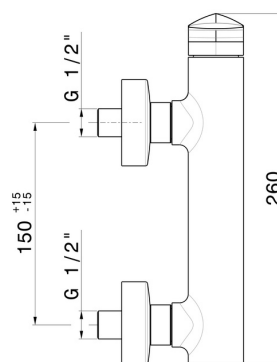

DELTA ZERO

72255.01.014

Mitigeur de douche mural - finition Matt White

CARACTÉRISTIQUES

Matériau	Laiton
Installation	Murale
Type de commande	Monocommande
Mitigeur d'eau	Mécanique

DESSIN TECHNIQUE

DELTA ZERO