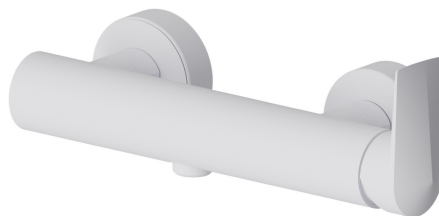

DELTA ZERO

72255.01.014

Mitigeur de douche mural - finition Matt White

CARACTÉRISTIQUES

Matériau	Laiton
Installation	Murale
Type de commande	Monocommande
Mitigeur d'eau	Mécanique

DESSIN TECHNIQUE

DELTA ZERO

72255.01.014

Mitigeur de douche mural - finition Matt White

FINITIONS DISPONIBLES

01.014

Matt White

01.093

finition Matt Black

21.018