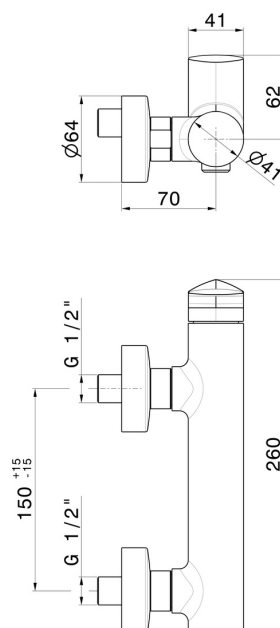

DELTA ZERO

72255.01.093

Mitigeur de douche mural - finition Matt Black

CARACTÉRISTIQUES

Matériau	Laiton
Installation	Murale
Type de commande	Monocommande
Mitigeur d'eau	Mécanique

DESSIN TECHNIQUE

DELTA ZERO