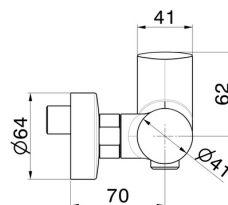

DELTA ZERO

72255.21.018

Mitigeur de douche mural - finition Chrome

Chrome

CARACTÉRISTIQUES

Matériau	Laiton
Installation	Murale
Type de commande	Monocommande
Mitigeur d'eau	Mécanique

DESSIN TECHNIQUE

DELTA ZERO