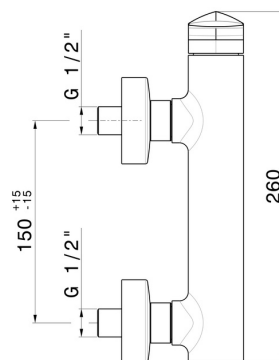

DELTA ZERO

72255.21.018

Mitigeur de douche mural - finition Chrome

Chrome

CARACTÉRISTIQUES

Matériau	Laiton
Installation	Murale
Type de commande	Monocommande
Mitigeur d'eau	Mécanique

DESSIN TECHNIQUE

DELTA ZERO