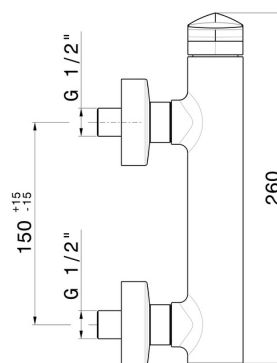

DELTA ZERO

72255.58.061

Mitigeur de douche mural - finition PVD Copper Bronze

PVD Copper Bronze

CARACTÉRISTIQUES

Matériau	Laiton
Installation	Murale
Type de commande	Monocommande
Mitigeur d'eau	Mécanique

DESSIN TECHNIQUE

DELTA ZERO

72255.58.061

Mitigeur de douche mural - finition PVD Copper Bronze

FINITIONS DISPONIBLES

58.061

PVD Copper Bronze

01.014

finition Matt White