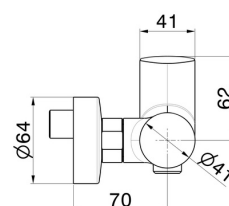

DELTA ZERO

72255.58.061

Mitigeur de douche mural - finition PVD Copper Bronze

PVD Copper Bronze

CARACTÉRISTIQUES

Matériau	Laiton
Installation	Murale
Type de commande	Monocommande
Mitigeur d'eau	Mécanique

DESSIN TECHNIQUE

DELTA ZERO

72255.58.061

Mitigeur de douche mural - finition PVD Copper Bronze

FINITIONS DISPONIBLES

58.061

PVD Copper Bronze

01.014

finition Matt White