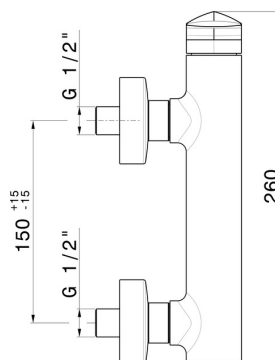

DELTA ZERO

72255.58.063

Mitigeur de douche mural - finition PVD Gun Metal

PVD Gun Metal

CARACTÉRISTIQUES

Matériau	Laiton
Installation	Murale
Type de commande	Monocommande
Mitigeur d'eau	Mécanique

DESSIN TECHNIQUE

DELTA ZERO

72255.58.063

Mitigeur de douche mural - finition PVD Gun Metal

FINITIONS DISPONIBLES

58.063

PVD Gun Metal

01.014

finition Matt White