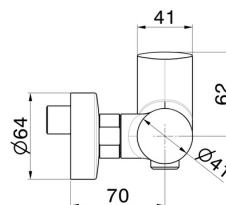

DELTA ZERO

72255.58.063

Mitigeur de douche mural - finition PVD Gun Metal

PVD Gun Metal

CARACTÉRISTIQUES

Matériau	Laiton
Installation	Murale
Type de commande	Monocommande
Mitigeur d'eau	Mécanique

DESSIN TECHNIQUE

DELTA ZERO

72255.58.063

Mitigeur de douche mural - finition PVD Gun Metal

FINITIONS DISPONIBLES

58.063

PVD Gun Metal

01.014

finition Matt White