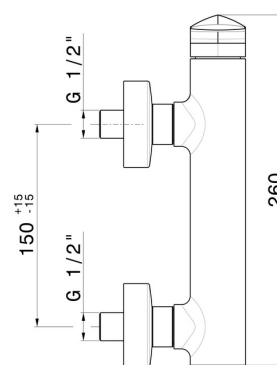

DELTA ZERO

72255.59.064

Mitigeur de douche mural - finition PVD Brushed Gun Metal

PVD Brushed Gun Metal

CARACTÉRISTIQUES

Matériau	Laiton
Installation	Murale
Type de commande	Monocommande
Mitigeur d'eau	Mécanique

DESSIN TECHNIQUE

DELTA ZERO

72255.59.064

Mitigeur de douche mural - finition PVD Brushed Gun Metal

FINITIONS DISPONIBLES

59.064

PVD Brushed Gun Metal

01.014