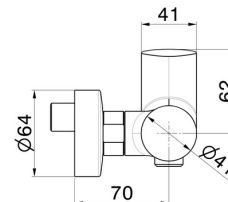

DELTA ZERO

72255.59.064

Mitigeur de douche mural - finition PVD Brushed Gun Metal

PVD Brushed Gun Metal

CARACTÉRISTIQUES

Matériau	Laiton
Installation	Murale
Type de commande	Monocommande
Mitigeur d'eau	Mécanique

DESSIN TECHNIQUE

DELTA ZERO

72255.59.064

Mitigeur de douche mural - finition PVD Brushed Gun Metal

FINITIONS DISPONIBLES

59.064

PVD Brushed Gun Metal

01.014