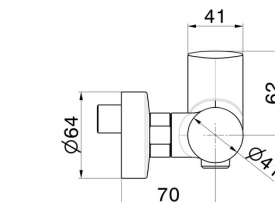

DELTA ZERO

72255.59.067

Mitigeur de douche mural - finition PVD Brushed Copper Bronze

PVD Brushed Copper Bronze

CARACTÉRISTIQUES

Matériau	Laiton
Installation	Murale
Type de commande	Monocommande
Mitigeur d'eau	Mécanique

DESSIN TECHNIQUE

DELTA ZERO

72255.59.067

Mitigeur de douche mural - finition PVD Brushed Copper Bronze

FINITIONS DISPONIBLES

59.067

PVD Brushed Copper Bronze

01.014