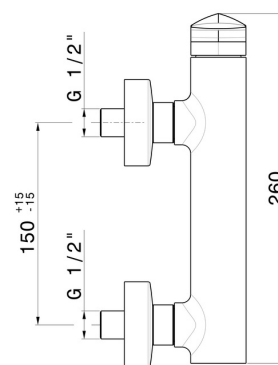

DELTA ZERO

72255.59.067

Mitigeur de douche mural - finition PVD Brushed Copper Bronze

PVD Brushed Copper Bronze

CARACTÉRISTIQUES

Matériau	Laiton
Installation	Murale
Type de commande	Monocommande
Mitigeur d'eau	Mécanique

DESSIN TECHNIQUE

DELTA ZERO

72255.59.067

Mitigeur de douche mural - finition PVD Brushed Copper Bronze

FINITIONS DISPONIBLES

59.067

PVD Brushed Copper Bronze

01.014