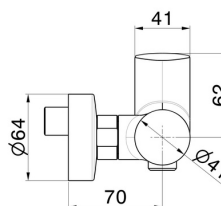

DELTA ZERO

72255.59.097

Mitigeur de douche mural - finition PVD Brushed Gold

PVD Brushed Gold

CARACTÉRISTIQUES

Matériau	Laiton
Installation	Murale
Type de commande	Monocommande
Mitigeur d'eau	Mécanique

DESSIN TECHNIQUE

DELTA ZERO

72255.59.097

Mitigeur de douche mural - finition PVD Brushed Gold

FINITIONS DISPONIBLES

59.097

PVD Brushed Gold

01.014

finition Matt White