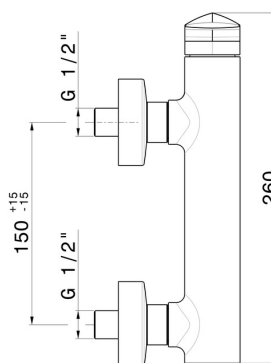

DELTA ZERO

72255.59.097

Mitigeur de douche mural - finition PVD Brushed Gold

PVD Brushed Gold

CARACTÉRISTIQUES

Matériau	Laiton
Installation	Murale
Type de commande	Monocommande
Mitigeur d'eau	Mécanique

DESSIN TECHNIQUE

DELTA ZERO

72255.59.097

Mitigeur de douche mural - finition PVD Brushed Gold

FINITIONS DISPONIBLES

59.097

PVD Brushed Gold

01.014

finition Matt White