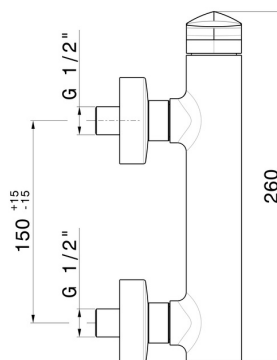

# DELTA ZERO

**72255.61.020**

Mitigeur de douche mural - finition PVD Glossy Gold

PVD Glossy Gold

## DESSIN TECHNIQUE

**DELTA ZERO**

**72255.61.020**

Mitigeur de douche mural - finition PVD Glossy Gold

**FINITIONS DISPONIBLES**

---

**61.020**

PVD Glossy Gold