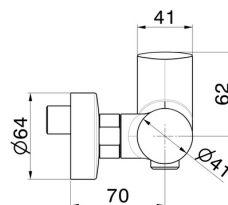

DESSIN TECHNIQUE