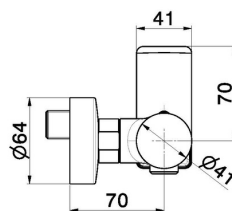

B-EASY

72655.01.014

Mitigeur de douche mural - finition Matt White

CARACTÉRISTIQUES

Matériau	Laiton
Installation	Murale
Type de commande	Monocommande
Mitigeur d'eau	Mécanique

DESSIN TECHNIQUE

B-EASY

72655.01.014