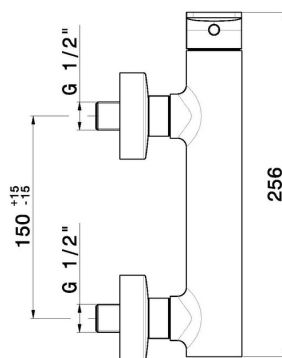

B-EASY

72655.01.014

Mitigeur de douche mural - finition Matt White

CARACTÉRISTIQUES

Matériau	Laiton
Installation	Murale
Type de commande	Monocommande
Mitigeur d'eau	Mécanique

DESSIN TECHNIQUE

B-EASY

72655.01.014