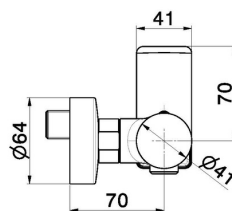

B-EASY

72655.01.093

Mitigeur de douche mural - finition Matt Black

CARACTÉRISTIQUES

Matériau	Laiton
Installation	Murale
Type de commande	Monocommande
Mitigeur d'eau	Mécanique

DESSIN TECHNIQUE

B-EASY

72655.01.093