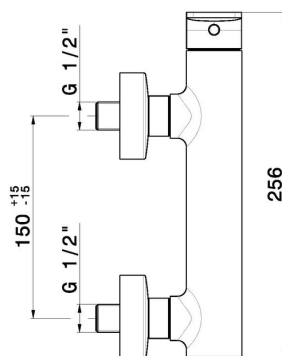

B-EASY

72655.01.093

Mitigeur de douche mural - finition Matt Black

CARACTÉRISTIQUES

Matériau	Laiton
Installation	Murale
Type de commande	Monocommande
Mitigeur d'eau	Mécanique

DESSIN TECHNIQUE

B-EASY

72655.01.093