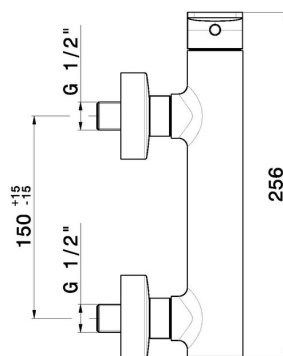

DESSIN TECHNIQUE