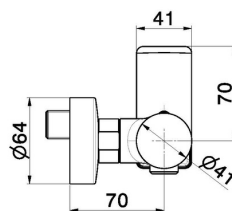

DESSIN TECHNIQUE