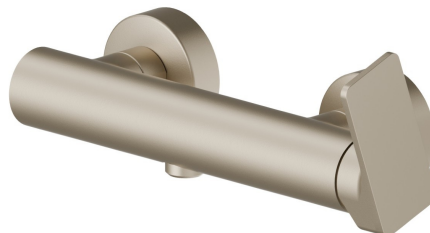

B-EASY

72655.M0.071

Mitigeur de douche mural - finition Gold Satin

CARACTÉRISTIQUES

| | |
|------------------|---------------------|
| Matériau | Laiton |
| Installation | Murale |
| Type de commande | Monocommande |
| Mitigeur d'eau | Mécanique |

DESSIN TECHNIQUE

B-EASY

72655.M0.071

Mitigeur de douche mural - finition Gold Satin

FINITIONS DISPONIBLES

 **M0.071**
Gold Satin

 **01.014**
finition Matt White

 **01.093**
finition Matt Black

 **21.018**
finition Chrome

 **M0.070**
finition Titanium Satin

 **M0.072**
finition Copper Satin

 **M0.075**
finition Copper Glossy