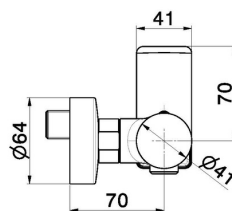

B-EASY

72655.M0.071

Mitigeur de douche mural - finition Gold Satin

CARACTÉRISTIQUES

| | |
|------------------|---------------------|
| Matériau | Laiton |
| Installation | Murale |
| Type de commande | Monocommande |
| Mitigeur d'eau | Mécanique |

DESSIN TECHNIQUE

B-EASY

72655.M0.071

Mitigeur de douche mural - finition Gold Satin

FINITIONS DISPONIBLES

 **M0.071**
Gold Satin

 **01.014**
finition Matt White

 **01.093**
finition Matt Black