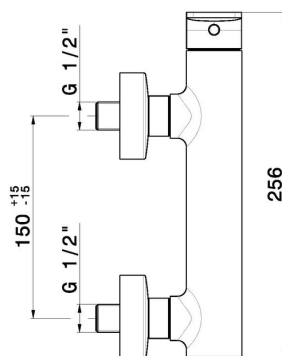

B-EASY

72655.M0.071

Mitigeur de douche mural - finition Gold Satin

CARACTÉRISTIQUES

| | |
|------------------|---------------------|
| Matériau | Laiton |
| Installation | Murale |
| Type de commande | Monocommande |
| Mitigeur d'eau | Mécanique |

DESSIN TECHNIQUE

B-EASY

72655.M0.071

Mitigeur de douche mural - finition Gold Satin

FINITIONS DISPONIBLES

 **M0.071**
Gold Satin

 **01.014**
finition Matt White

 **01.093**
finition Matt Black