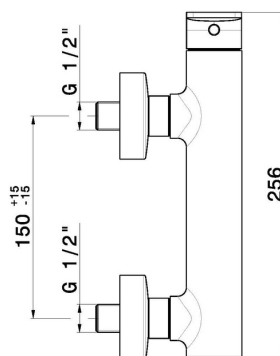

B-EASY

72655.M0.072

Mitigeur de douche mural - finition Copper Satin

Copper Satin

CARACTÉRISTIQUES

Matériau	Laiton
Installation	Murale
Type de commande	Monocommande
Mitigeur d'eau	Mécanique

DESSIN TECHNIQUE