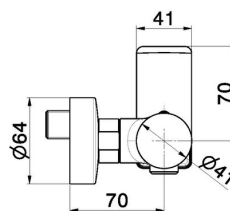

B-EASY

72655.M0.072

Mitigeur de douche mural - finition Copper Satin

Copper Satin

CARACTÉRISTIQUES

Matériau	Laiton
Installation	Murale
Type de commande	Monocommande
Mitigeur d'eau	Mécanique

DESSIN TECHNIQUE