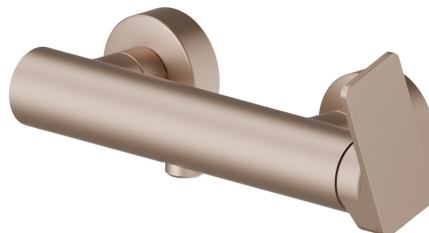

B-EASY

72655.M0.072

Mitigeur de douche mural - finition Copper Satin

Copper Satin

CARACTÉRISTIQUES

Matériau	Laiton
Installation	Murale
Type de commande	Monocommande
Mitigeur d'eau	Mécanique

DESSIN TECHNIQUE

B-EASY

72655.M0.072

Mitigeur de douche mural - finition Copper Satin

FINITIONS DISPONIBLES

 **M0.072**
Copper Satin

 **01.014**
finition Matt White

 **01.093**
finition Matt Black

 **21.018**
finition Chrome

 **M0.070**
finition Titanium Satin

 **M0.071**
finition Gold Satin

 **M0.075**
finition Copper Glossy