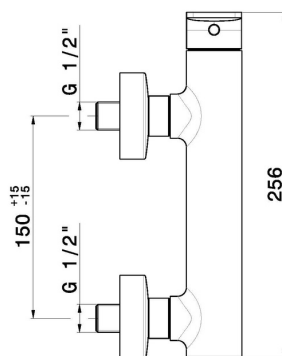

B-EASY

72655.M0.075

Mitigeur de douche mural - finition Copper Glossy

Copper Glossy

CARACTÉRISTIQUES

Matériau	Laiton
Installation	Murale
Type de commande	Monocommande
Mitigeur d'eau	Mécanique

DESSIN TECHNIQUE