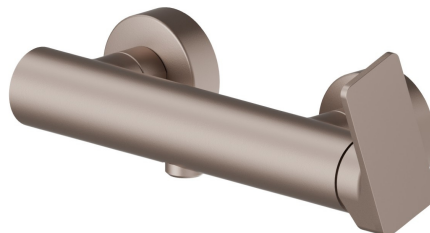

B-EASY

72655.M0.075

Mitigeur de douche mural - finition Copper Glossy

Copper Glossy

CARACTÉRISTIQUES

Matériau	Laiton
Installation	Murale
Type de commande	Monocommande
Mitigeur d'eau	Mécanique

DESSIN TECHNIQUE

B-EASY

72655.M0.075

Mitigeur de douche mural - finition Copper Glossy

FINITIONS DISPONIBLES

 **M0.075**
Copper Glossy

 **01.014**
finition Matt White

 **01.093**
finition Matt Black

 **21.018**
finition Chrome

 **M0.070**
finition Titanium Satin

 **M0.071**
finition Gold Satin

 **M0.072**
finition Copper Satin