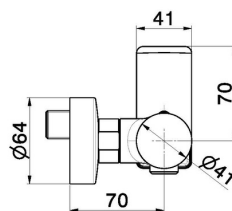

B-EASY

72655.M0.075

Mitigeur de douche mural - finition Copper Glossy

Copper Glossy

CARACTÉRISTIQUES

Matériau	Laiton
Installation	Murale
Type de commande	Monocommande
Mitigeur d'eau	Mécanique

DESSIN TECHNIQUE