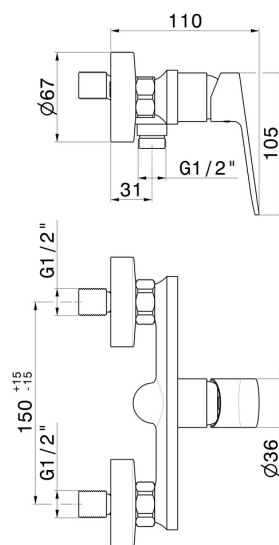

RISE UP

74055.01.093

Mitigeur de douche mural - finition Matt Black

CARACTÉRISTIQUES

Matériau	Laiton
Installation	Murale
Type de commande	Monocommande
Mitigeur d'eau	Mécanique

DESSIN TECHNIQUE

RISE UP

74055.01.093