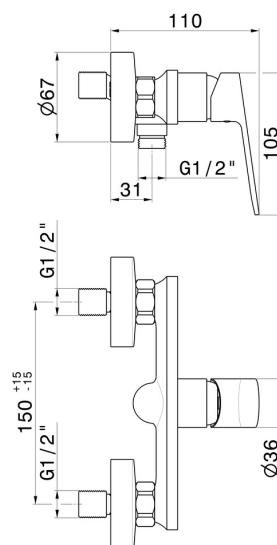

DESSIN TECHNIQUE