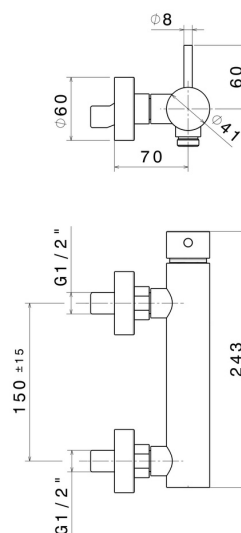

# X-STEEL 316

69655X.50.050

Mitigeur de douche mural en acier inox 304 - finition Stainless Steel

Stainless Steel

## DESSIN TECHNIQUE

**X-STEEL 316**

**69655X.50.050**

Mitigeur de douche mural en acier inox 304 - finition Stainless Steel

**FINITIONS DISPONIBLES**

---

**50.050**

Stainless Steel