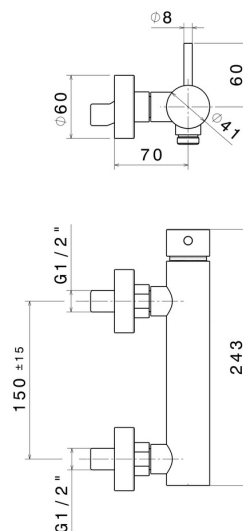

X-STEEL 316

69655X.59.064

Mitigeur de douche mural en acier inox 304 - finition PVD
Brushed Gun Metal

PVD Brushed Gun Metal

CARACTÉRISTIQUES

Matériau	Acier inox
Installation	Murale
Type de commande	Monocommande
Mitigeur d'eau	Mécanique

DESSIN TECHNIQUE

X-STEEL 316

69655X.59.064

Mitigeur de douche mural en acier inox 304 - finition PVD Brushed Gun Metal

FINITIONS DISPONIBLES

59.064

PVD Brushed Gun Metal

50.050