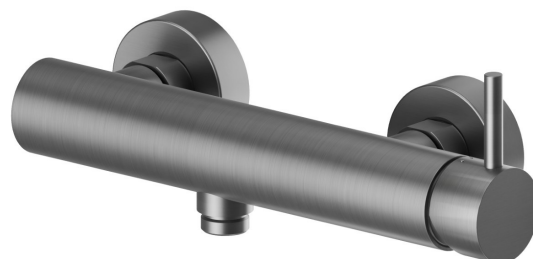

X-STEEL 316

69655X.59.064

Mitigeur de douche mural en acier inox 304 - finition PVD
Brushed Gun Metal

PVD Brushed Gun Metal

CARACTÉRISTIQUES

Matériau	Acier inox
Installation	Murale
Type de commande	Monocommande
Mitigeur d'eau	Mécanique

DESSIN TECHNIQUE

X-STEEL 316

69655X.59.064

Mitigeur de douche mural en acier inox 304 - finition PVD Brushed Gun Metal

FINITIONS DISPONIBLES

59.064

PVD Brushed Gun Metal

50.050

finition Stainless Steel

59.067

finition PVD Brushed Copper Bronze

59.097

finition PVD Brushed Gold

59.098

finition PVD Brushed Pale Gold