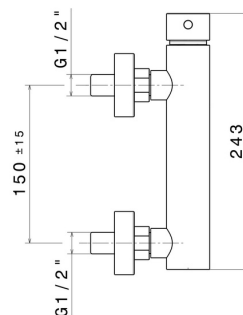

## DESSIN TECHNIQUE

**X-STEEL 316**

**69655X.59.067**

Mitigeur de douche mural en acier inox 304 - finition PVD Brushed Copper Bronze

**FINITIONS DISPONIBLES**

---

**59.067**

PVD Brushed Copper Bronze