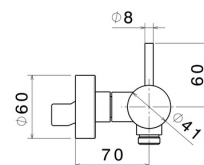

## DESSIN TECHNIQUE

**X-STEEL 316**

**69655X.59.067**

Mitigeur de douche mural en acier inox 304 - finition PVD Brushed Copper Bronze

**FINITIONS DISPONIBLES**

---

**59.067**

PVD Brushed Copper Bronze