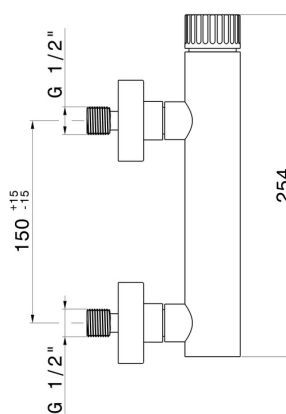

STEEL LINE

74255x.50.050

Mitigeur de douche mural en acier inox 304 - finition Stainless Steel

CARACTÉRISTIQUES

Matériau	Acier inox
Installation	Murale
Type de commande	Monocommande

DESSIN TECHNIQUE

STEEL LINE

74255x.50.050

Mitigeur de douche mural en acier inox 304 - finition Stainless Steel

FINITIONS DISPONIBLES

 **50.050**
Stainless Steel

 **59.064**
finition PVD Brushed Gun Metal

 **59.067**
finition PVD Brushed Copper Bronze

 **59.098**
finition PVD Brushed Pale Gold