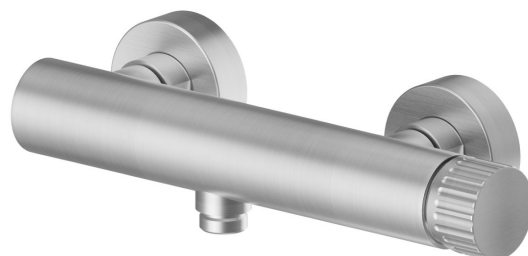

STEEL LINE

74255x.50.050

Mitigeur de douche mural en acier inox 304 - finition Stainless Steel

CARACTÉRISTIQUES

Matériau	Acier inox
Installation	Murale
Type de commande	Monocommande

DESSIN TECHNIQUE

STEEL LINE

74255x.50.050

Mitigeur de douche mural en acier inox 304 - finition Stainless Steel

FINITIONS DISPONIBLES

 **50.050**
Stainless Steel

 **59.064**
finition PVD Brushed Gun Metal

 **59.067**
finition PVD Brushed Copper Bronze

 **59.098**
finition PVD Brushed Pale Gold