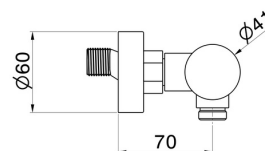

STEEL LINE

74255x.50.050

Mitigeur de douche mural en acier inox 304 - finition Stainless Steel

CARACTÉRISTIQUES

Matériau	Acier inox
Installation	Murale
Type de commande	Monocommande

DESSIN TECHNIQUE

STEEL LINE

74255x.50.050

Mitigeur de douche mural en acier inox 304 - finition Stainless Steel

FINITIONS DISPONIBLES

 **50.050**
Stainless Steel

 **59.064**
finition PVD Brushed Gun Metal

 **59.067**
finition PVD Brushed Copper Bronze