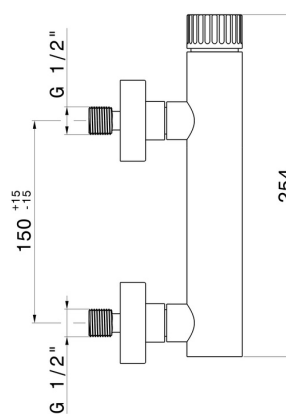

STEEL LINE

74255x.59.064

Mitigeur de douche mural en acier inox 304 - finition PVD
Brushed Gun Metal

PVD Brushed Gun Metal

CARACTÉRISTIQUES

Matériau

Acier inox

Installation

Murale

Type de commande

Monocommande

DESSIN TECHNIQUE

STEEL LINE

74255x.59.064

Mitigeur de douche mural en acier inox 304 - finition PVD Brushed Gun Metal

FINITIONS DISPONIBLES