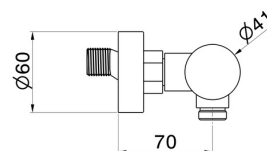

STEEL LINE

74255x.59.064

Mitigeur de douche mural en acier inox 304 - finition PVD
Brushed Gun Metal

PVD Brushed Gun Metal

CARACTÉRISTIQUES

Matériau

Acier inox

Installation

Murale

Type de commande

Monocommande

DESSIN TECHNIQUE

STEEL LINE

74255x.59.064

Mitigeur de douche mural en acier inox 304 - finition PVD Brushed Gun Metal

FINITIONS DISPONIBLES