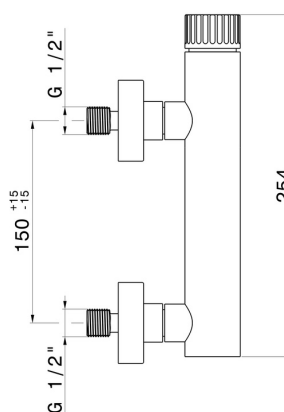

STEEL LINE

74255x.59.067

Mitigeur de douche mural en acier inox 304 - finition PVD
Brushed Copper Bronze

PVD Brushed Copper Bronze

CARACTÉRISTIQUES

Matériau

Acier inox

Installation

Murale

Type de commande

Monocommande

DESSIN TECHNIQUE

STEEL LINE

74255x.59.067

Mitigeur de douche mural en acier inox 304 - finition PVD Brushed Copper Bronze

FINITIONS DISPONIBLES