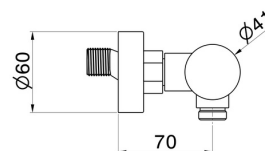

STEEL LINE

74255x.59.067

Mitigeur de douche mural en acier inox 304 - finition PVD
Brushed Copper Bronze

PVD Brushed Copper Bronze

CARACTÉRISTIQUES

Matériau

Acier inox

Installation

Murale

Type de commande

Monocommande

DESSIN TECHNIQUE

STEEL LINE

74255x.59.067

Mitigeur de douche mural en acier inox 304 - finition PVD Brushed Copper Bronze

FINITIONS DISPONIBLES