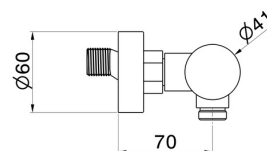

STEEL LINE

74255x.59.098

Mitigeur de douche mural en acier inox 304 - finition PVD
Brushed Pale Gold

PVD Brushed Pale Gold

CARACTÉRISTIQUES

Matériau

Acier inox

Installation

Murale

Type de commande

Monocommande

DESSIN TECHNIQUE

STEEL LINE

74255x.59.098

Mitigeur de douche mural en acier inox 304 - finition PVD Brushed Pale Gold

FINITIONS DISPONIBLES