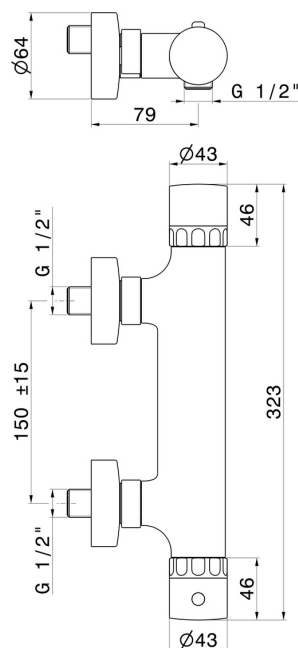

IONIKA SUPREME

72955.01.014

Mitigeur de douche thermostatique mural - finition Matt White

CARACTÉRISTIQUES

Matériau	Laiton/Marbre
Installation	Murale
Mitigeur d'eau	Mécanique

DESSIN TECHNIQUE

IONIKA SUPREME