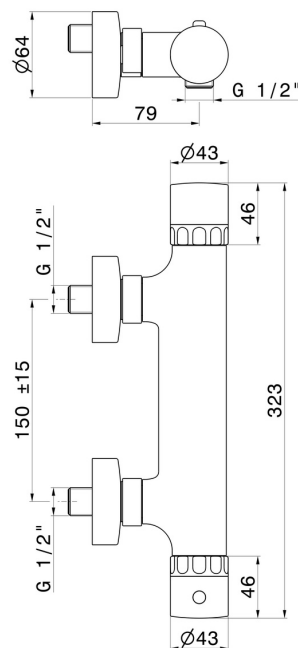

IONIKA SUPREME

72955.01.093

Mitigeur de douche thermostatique mural - finition Matt Black

CARACTÉRISTIQUES

Matériau

Laiton/Marbre

Installation

Murale

Mitigeur d'eau

Mécanique

DESSIN TECHNIQUE

IONIKA SUPREME

72955.01.093

Mitigeur de douche thermostatique mural - finition Matt Black

FINITIONS DISPONIBLES

01.093