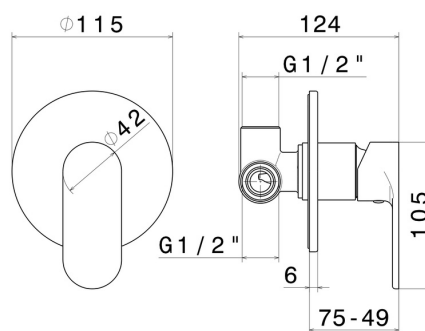

## 69375.01.093

Mitigeur encastré une sortie (entrées et sorties de 1/2"). Avec partie à encastrer - finition Matt Black

### CARACTÉRISTIQUES

Matériau	<b>Laiton</b>
Installation	<b>Boîte d'encastrement mural</b>
Type de commande	<b>Monocommande</b>
Sorties	<b>1 Sortie</b>
Mitigeur d'eau	<b>Mécanique</b>

### DESSIN TECHNIQUE

**69375.01.093**

Mitigeur encastré une sortie (entrées et sorties de 1/2"). Avec partie à encastrer - finition Matt Black