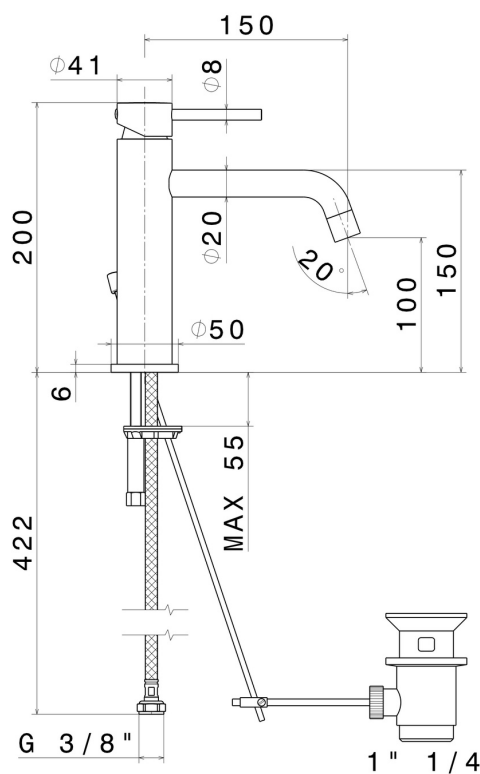

**XT**

**4201.01.093**

Mitigeur lavabo - finition Matt Black

Matt Black

**CARACTÉRISTIQUES**

Matériau	<b>Laiton</b>
Technologie	<b>Low Lead - Save Water</b>
Installation	<b>À poser</b>
Bec	<b>Bec long</b>
Version	<b>Standard</b>
Type de perçage	<b>Monotrou</b>
Type de commande	<b>Monocommande</b>
Vidage	<b>Avec vidage</b>
Mitigeur d'eau	<b>Mécanique</b>

**DESSIN TECHNIQUE**

 **Aperçu AR**  
essayez-le chez vous

Plus de détails  
sur notre [site web](#)

**XT**

**4201.01.093**

Mitigeur lavabo - finition Matt Black