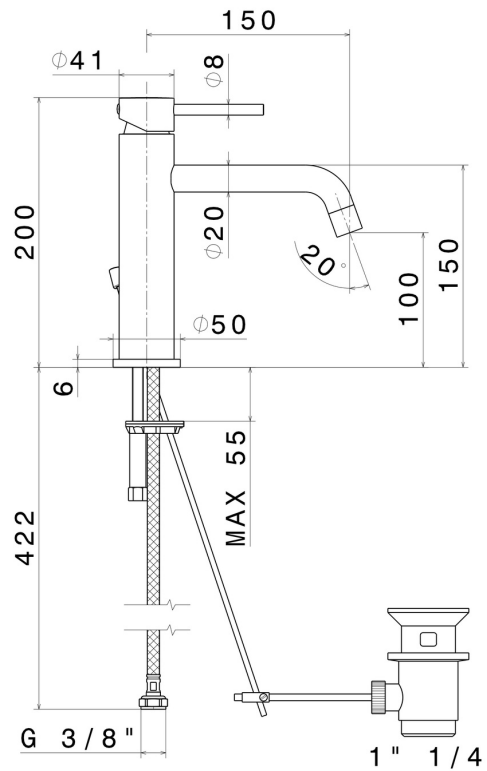

XT

4201.M0.071

Mitigeur lavabo - finition Gold Satin

Gold Satin

CARACTÉRISTIQUES

Matériau	Laiton
Technologie	Low Lead - Save Water
Installation	À poser
Bec	Bec long
Version	Standard
Type de perçage	Monotrou
Type de commande	Monocommande
Vidage	Avec vidage
Mitigeur d'eau	Mécanique

DESSIN TECHNIQUE

XT

4201.M0.071

Mitigeur lavabo - finition Gold Satin

FINITIONS DISPONIBLES

M0.071

Gold Satin

01.014