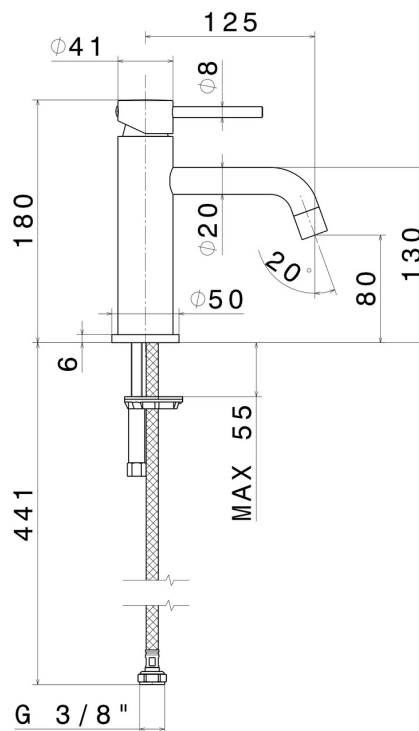

# XT

**4208.58.061**

Mitigeur lavabo - finition PVD Copper Bronze

Sans vidage

PVD Copper Bronze

## CARACTÉRISTIQUES

Matériau	<b>Laiton</b>
Technologie	<b>Low Lead - Save Water</b>
Installation	<b>À poser</b>
Bec	<b>Bec standard - Bec standard</b>
Version	<b>Standard</b>
Type de perçage	<b>Monotrou</b>
Type de commande	<b>Monocommande</b>
Vidage	<b>Sans vidage</b>
Mitigeur d'eau	<b>Mécanique</b>

## DESSIN TECHNIQUE

**XT**

**4208.58.061**

Mitigeur lavabo - finition PVD Copper Bronze