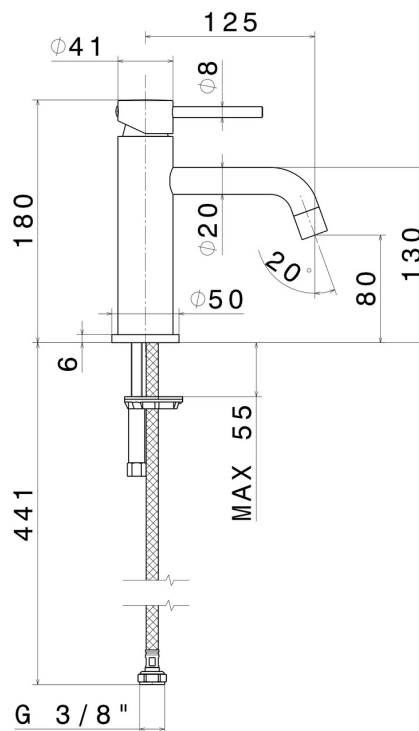

# XT

**4208.61.020**

Mitigeur lavabo - finition PVD Glossy Gold

Sans vidage

PVD Glossy Gold

## CARACTÉRISTIQUES

Matériau	<b>Laiton</b>
Technologie	<b>Low Lead - Save Water</b>
Installation	<b>À poser</b>
Bec	<b>Bec standard - Bec standard</b>
Version	<b>Standard</b>
Type de perçage	<b>Monotrou</b>
Type de commande	<b>Monocommande</b>
Vidage	<b>Sans vidage</b>
Mitigeur d'eau	<b>Mécanique</b>

## DESSIN TECHNIQUE

**XT**

**4208.61.020**

Mitigeur lavabo - finition PVD Glossy Gold