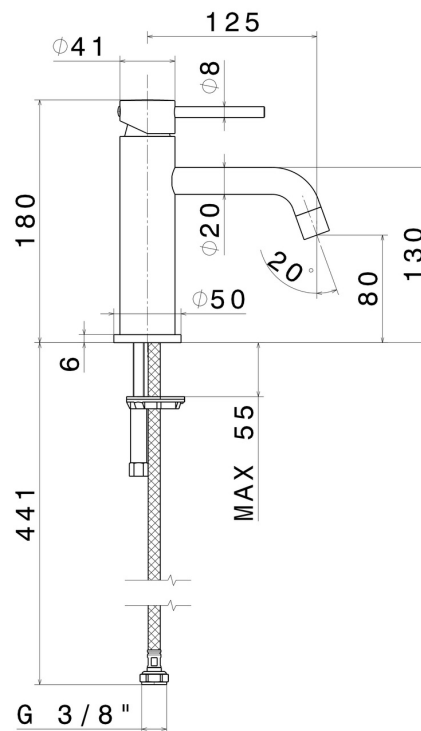

DESSIN TECHNIQUE