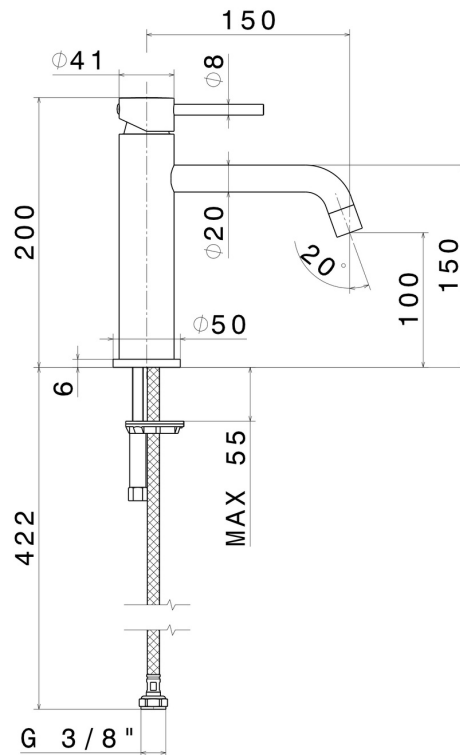

# XT

**4209.58.061**

Mitigeur lavabo - finition PVD Copper Bronze

Sans vidage

PVD Copper Bronze

## CARACTÉRISTIQUES

Matériau	<b>Laiton</b>
Technologie	<b>Low Lead - Save Water</b>
Installation	<b>À poser</b>
Bec	<b>Bec long</b>
Version	<b>Standard</b>
Type de perçage	<b>Monotrou</b>
Type de commande	<b>Monocommande</b>
Vidage	<b>Sans vidage</b>
Mitigeur d'eau	<b>Mécanique</b>

## DESSIN TECHNIQUE

**XT**

**4209.58.061**

Mitigeur lavabo - finition PVD Copper Bronze