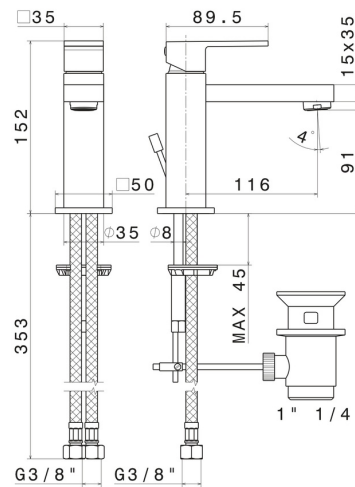

DESSIN TECHNIQUE