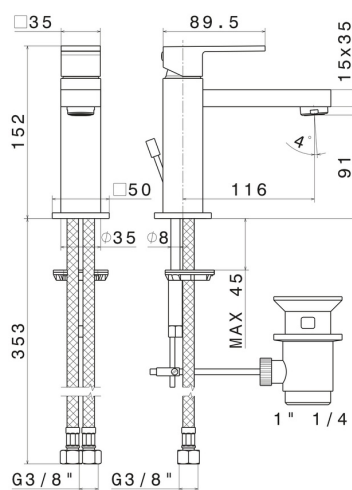

ERGO-Q

66410.21.018

Mitigeur lavabo - finition Chrome

CARACTÉRISTIQUES

Matériau	Laiton
Technologie	Save Water
Installation	À poser
Version	Standard
Type de perçage	Monotrou
Type de commande	Monocommande
Vidage	Avec vidage
Mitigeur d'eau	Mécanique

DESSIN TECHNIQUE

ERGO-Q

66410.21.018

Mitigeur lavabo - finition Chrome

FINITIONS DISPONIBLES

21.018

Chrome

01.093