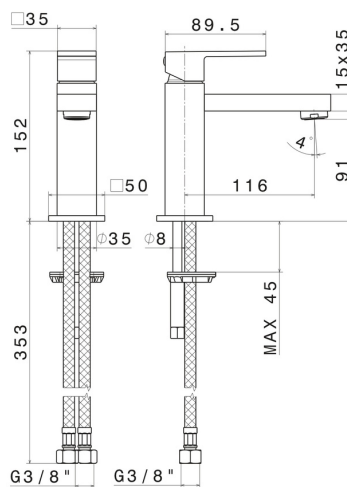

ERGO-Q

66412.01.093

Mitigeur lavabo - finition Matt Black

Sans vidage

CARACTÉRISTIQUES

Matériau	Laiton
Technologie	Save Water
Installation	À poser
Version	Standard
Type de perçage	Monotrou
Type de commande	Monocommande
Vidage	Sans vidage
Mitigeur d'eau	Mécanique

DESSIN TECHNIQUE

ERGO-Q

66412.01.093

Mitigeur lavabo - finition Matt Black

FINITIONS DISPONIBLES

01.093

Matt Black

21.018