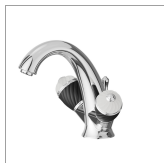

# DELUXE

**68025.21.018**

Mitigeur lavabo - finition Chrome

Chrome

## DESSIN TECHNIQUE

**DELUXE**

**68025.21.018**

Mitigeur lavabo - finition Chrome

**FINITIONS DISPONIBLES**

---

**21.018**

Chrome