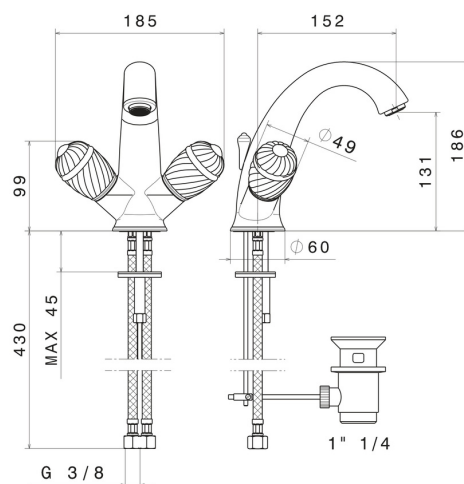

# DELUXE

**68025.21.018**

Mitigeur lavabo - finition Chrome

Chrome

## CARACTÉRISTIQUES

Matériau	<b>Laiton</b>
Installation	<b>À poser</b>
Type de perçage	<b>Monotrou</b>
Vidage	<b>Avec vidage</b>
Mitigeur d'eau	<b>Mécanique</b>

## DESSIN TECHNIQUE

**DELUXE**

**68025.21.018**

Mitigeur lavabo - finition Chrome

**FINITIONS DISPONIBLES**

---

**21.018**

Chrome

**66.019**

finition Gold