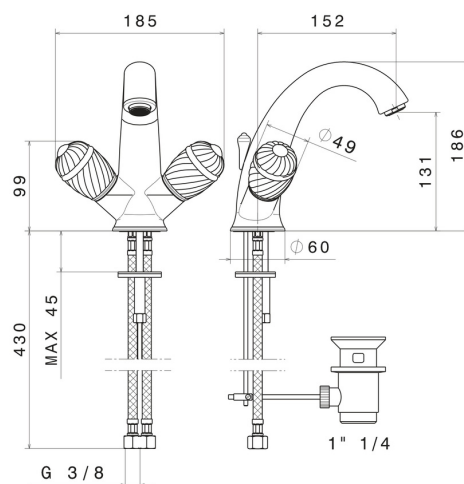

DELUXE

68025.66.019

Mitigeur lavabo - finition Gold

Gold

CARACTÉRISTIQUES

Matériau	Laiton
Installation	À poser
Type de perçage	Monotrou
Vidage	Avec vidage
Mitigeur d'eau	Mécanique

DESSIN TECHNIQUE

DELUXE

68025.66.019

Mitigeur lavabo - finition Gold

FINITIONS DISPONIBLES

66.019

Gold

21.018

finition Chrome