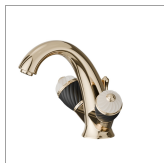

DELUXE

68025.66.019

Mitigeur lavabo - finition Gold

Gold

CARACTÉRISTIQUES

Matériau	Laiton
Installation	À poser
Type de perçage	Monotrou
Vidage	Avec vidage
Mitigeur d'eau	Mécanique

DESSIN TECHNIQUE

DELUXE

68025.66.019

Mitigeur lavabo - finition Gold

FINITIONS DISPONIBLES

66.019

Gold

21.018

finition Chrome