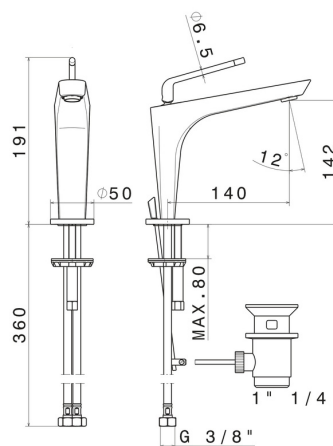

DESSIN TECHNIQUE