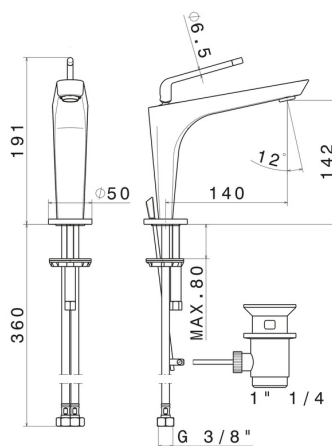

O'RAMA

68410.01.093

Mitigeur lavabo - finition Matt Black

CARACTÉRISTIQUES

Matériau	Laiton
Technologie	Save Water
Installation	À poser
Version	Standard
Type de perçage	Monotrou
Type de commande	Monocommande
Vidage	Avec vidage
Mitigeur d'eau	Mécanique

DESSIN TECHNIQUE

O'RAMA

68410.01.093

Mitigeur lavabo - finition Matt Black

FINITIONS DISPONIBLES

01.093

Matt Black

01.014