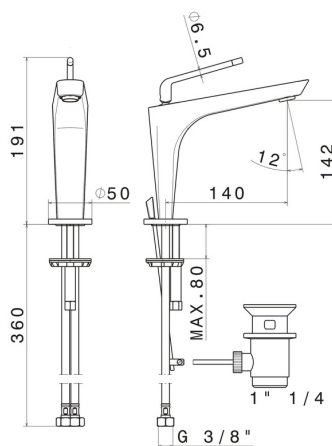

DESSIN TECHNIQUE