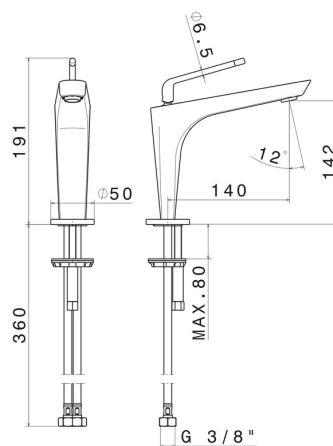

DESSIN TECHNIQUE